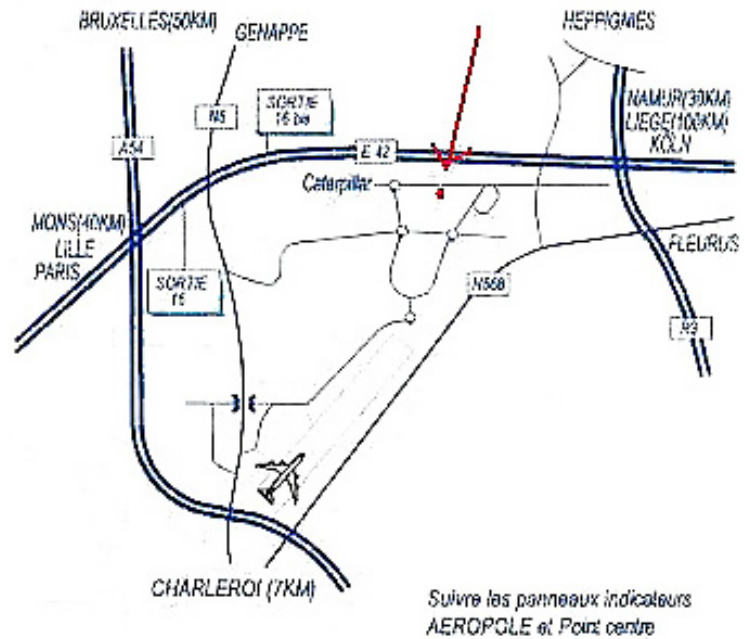

AUREA Acoustics sa

Avenue Jean Mermoz, 22

6041 Gosselies

Tél. : 071/37.18.31

Fax.: 071/34.31.20

e-mail : info@aurea.be

- **En venant de Bruxelles par la A54**

Suivre la direction E42-A15 direction Liège.

Sur l'E42 – A15, sortie R3 Heppignies.

A la sortie, prendre à gauche (suivre Etap Hotel). Continuez à suivre Etap Hotel,

Après le pont de l'autoroute, tout de suite après, prendre à droite.

Vous entrez dans l'Aéropole, passez devant l'Etap Hotel puis au grand rond point allongé (antennes satellites), prendre la deuxième rue à droite.

Continuez sur 500m, vous apercevez sur votre droite le bâtiment Mermoz 4. (Blanc et jaune avec une partie cintrée dans la toiture.)

Prenez la première rue à droite. (Attention, elle n'est pas très visible.)

- **En venant de Mons et de Liège**

Sur l'E42 – A15, sortie R3 Heppignies.

A la sortie, prendre à gauche (suivre Etap Hotel). Continuez à suivre Etap Hotel,

Après le pont de l'autoroute, tout de suite après, prendre à droite.

Vous entrez dans l'Aéropole, passez devant l'Etap Hotel puis au grand rond point allongé (antennes satellites), prendre la deuxième rue à droite.

Continuez sur 500m, vous apercevez sur votre droite le bâtiment Mermoz 4. (Blanc et jaune avec une partie cintrée dans la toiture.)

Prenez la première rue à droite. (Attention, elle n'est pas très visible.)